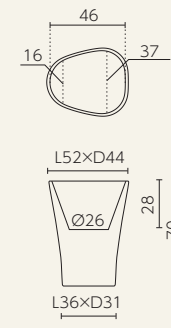

ボーンズ S
VN-57002A