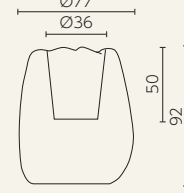

ニューウェーブ
SD-940