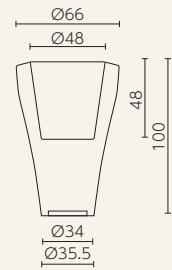

ミングハイ
SD-300-070