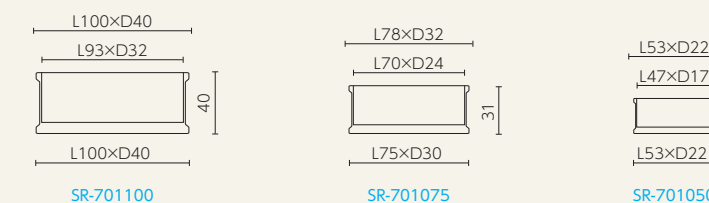

カセットフェストナート S.ROCCO

SR-701100

SR-701075

SR-701050

スキャネラッタ S.ROCCO