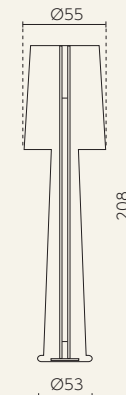

■ セラルンガ・デザイナーズ・シリーズ

◎樹脂製品は、その特性によりカタログ掲載サイズより5%程度の誤差が生じる場合があります。

レディ・マリー SERRALUNGA DESIGNERS レディ・ジェーン/ミス・ジェーン SERRALUNGA DESIGNERS ホリーオール SERRALUNGA DESIGNERS

レディ・マリー
SD-955

ミス・ジェーン
SD-951

レディ・ジェーン
SD-950