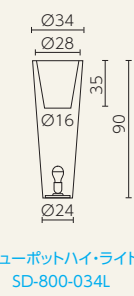

ニューポットハイ

SERRALUNGA
DESIGNERS