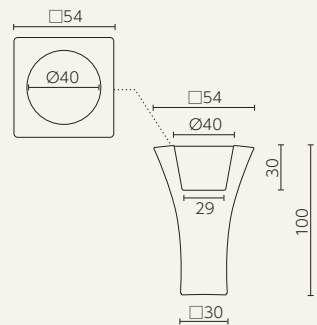

ショック
EP-6204