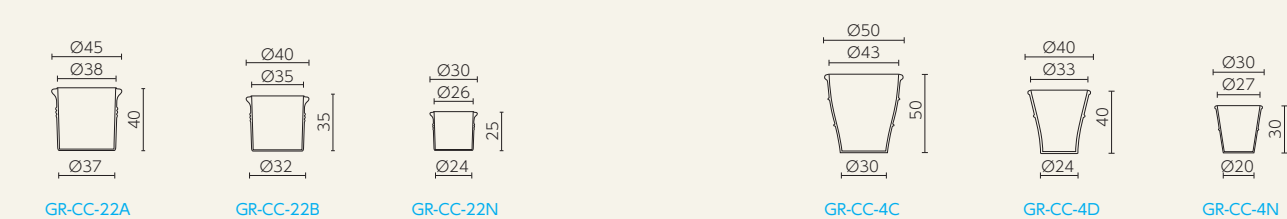

■ギリシャ・クレタ島・シリーズ

◎ギリシャ・クレタ島シリーズはハンドメイド品であるため、同じモデルでも、サイズや模様は個体差があります。

ルバーキ ピサーリ

グラストラ ツアラキー コロウパ

アンベロス コリントス フェストス ストモシア ミコノス

フラスカ モナホ

ボガツォピサーロ ピトス

コロニオス フノッソス エグザーラ