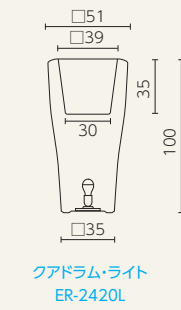

クアドラム

SERRALUNGA