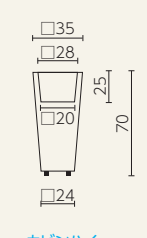

カビンハイ
SD-550-035