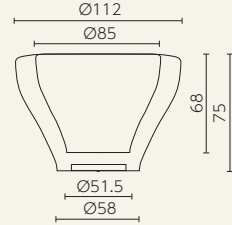

ミングエクストララージ
SD-400-113