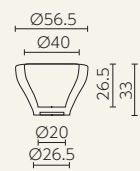

ニューウェーブ

SERRALINGA
DESIGNERS

ミングスモール
SD-260