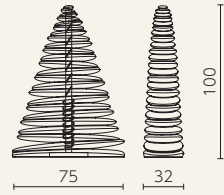

■ ボンドム・シリーズ

◎樹脂製品は、その特性によりカタログ掲載サイズより5%程度の誤差が生じる場合があります。

クリズミィ

VONDOM®

クリズミィ 50
VN-49070W-L

クリズミィ 100
VN-49073 X-L

クリズミィ 150
VN-49071 X-L

モマ