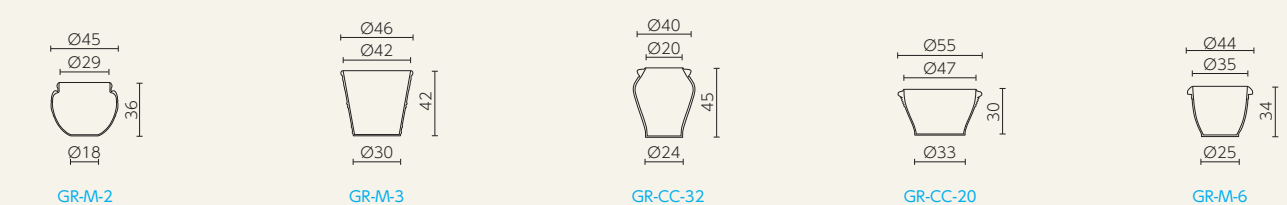

■ギリシャ・クレタ島・シリーズ

◎ギリシャ・クレタ島シリーズはハンドメイド品であるため、同じモデルでも、サイズや模様は個体差があります。

ルバーキ ピサーリ

グラストラ ツアラキー コロウパ

アンベロス コリントス フェストス ストモシア ミコノス

フラスカ モナホ

ボガツォピサーロ ピトス

コロニオス フノッソス エグザーラ