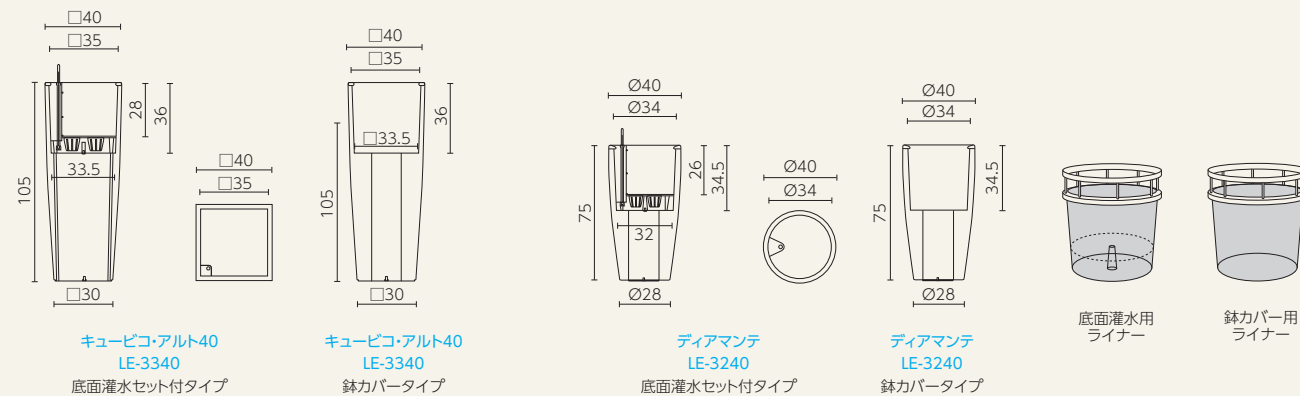

キュービコ・アルト

ダイヤモンド