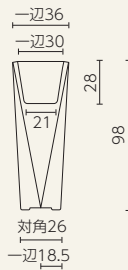

◎樹脂製品は、その特性によりカタログ掲載サイズより5%程度の誤差が生じる場合があります。

タムボ plus+ ドロップ plus+ ダイヤモンド plus+

タムボ
EP-6222

ドロップ
EP-6254

ダイヤモンド72
EP-6213

ダイヤモンド98
EP-6214

レベロ plus+ リバース plus+

レベロ65
EP-6233