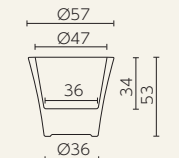

オーパス57
ER-2483