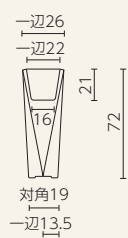

◎樹脂製品は、その特性によりカタログ掲載サイズより5%程度の誤差が生じる場合があります。

タムボ plus+ ドロップ plus+ ダイヤモンド plus+

タムボ
EP-6222

ドロップ
EP-6254

ダイヤモンド72
EP-6213

ダイヤモンド98
EP-6214

レベロ plus+ リバース plus+

レベロ65
EP-6233