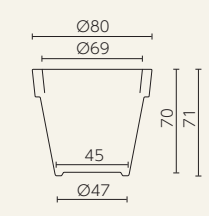

アイコン80
ER-2541