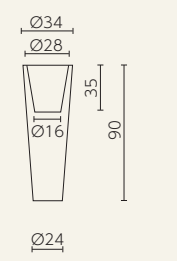

SERRALINGA
DESIGNERS

ニューポット34
SD-750-034

ニューポット40
SD-750-040

ニューポット50
SD-750-050

ニューポット60
SD-750-060

ニューポット70
SD-750-070

ニューポットハイ
SD-800-034

ニューポットマキシ
SD-810-044