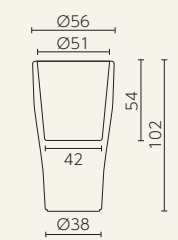

テュラム56
ER-2375