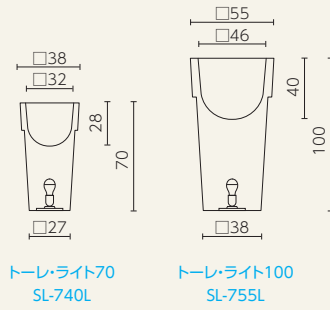

カセットキューブハイ

euro3plast

アイコン

euro3plast

トーレ

SERRALUNGA

イリイ

euro3plast