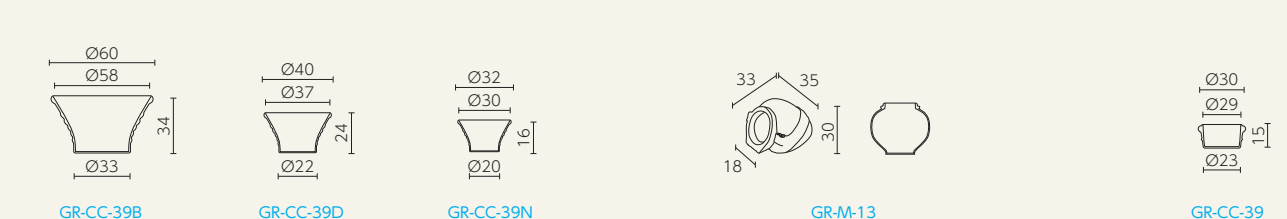

アポロン アプリカ デルフィ