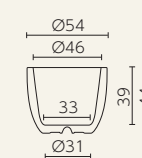

インオービタ

SERRALINGA
DESIGNERS

インオービタ
SD-700-067

■ ユーロスリー・プラスト・キリアコレクション

◎樹脂製品は、その特性によりカタログ掲載サイズより5%程度の誤差が生じる場合があります。

エトリア

euro plast

エトリア44
ER-2319