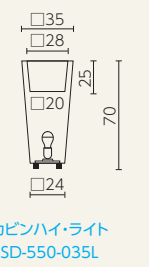

キアム

euro3plast

ニューポットハイ

SERRALUNGA
DESIGNERS

クアドラム

SERRALUNGA

カビンハイ

SERRALUNGA
DESIGNERS