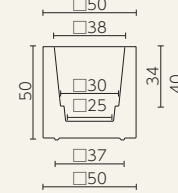

キューブ50
ER-2515