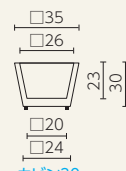

カビン30
SD-450-035