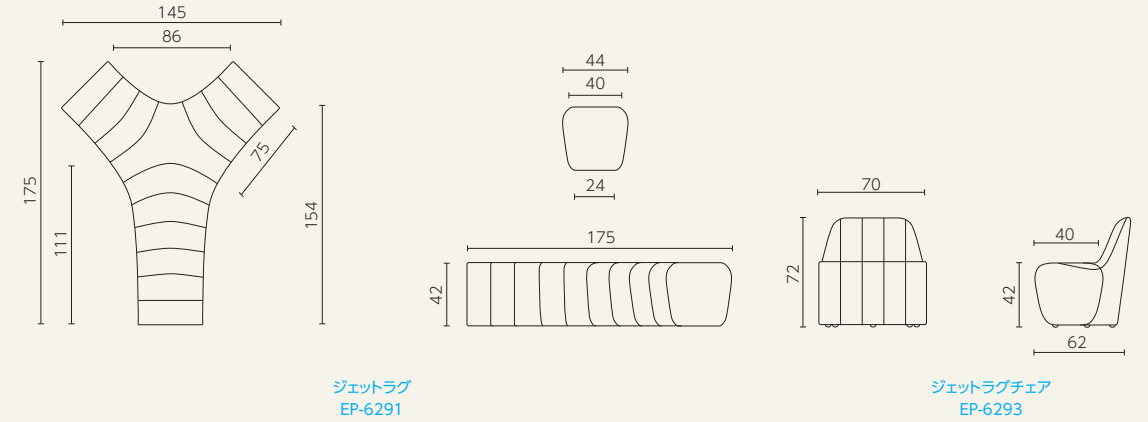

ジェットラグ

MOC MATSUO ORIGINAL COLLECTION