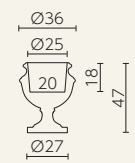

インペロ

インペロ36
ER-1945