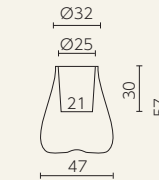

ミストツリーⅢ
SD-932