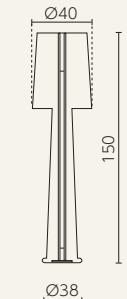

ミス・ジェーン
SD-951