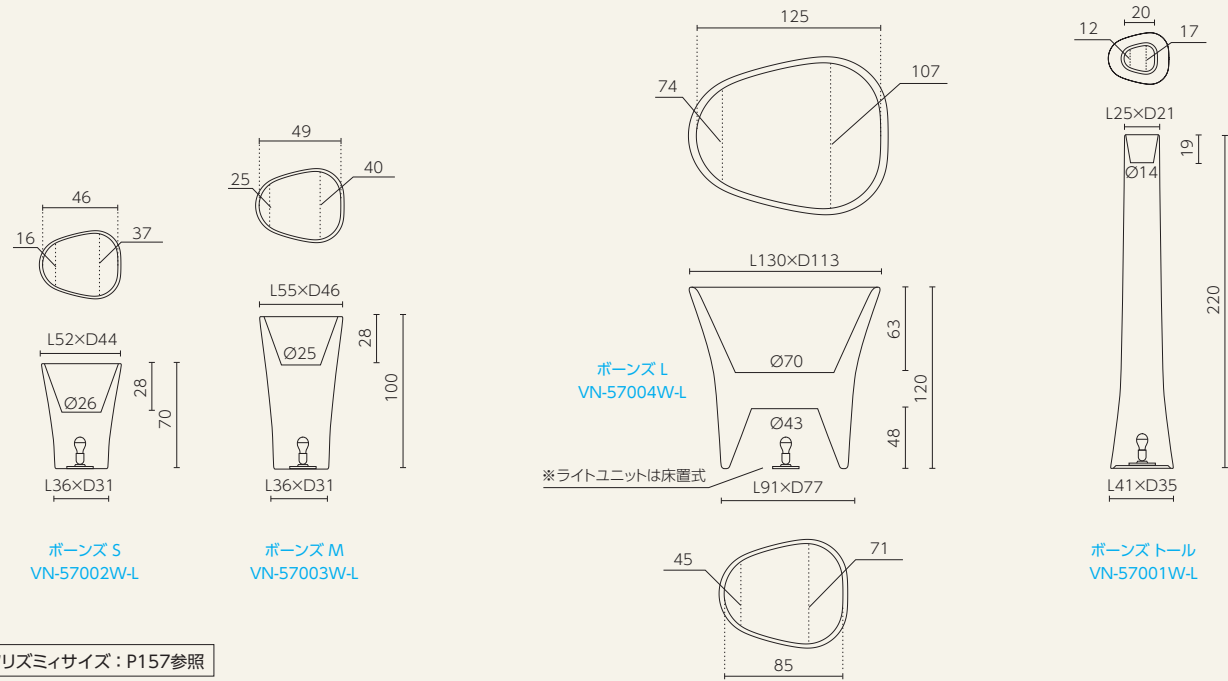

■ ライト付きモデル・シリーズ

○樹脂製品は、その特性によりカタログ掲載サイズより5%程度の誤差が生じる場合があります。

ポーンズ

VONDOM®