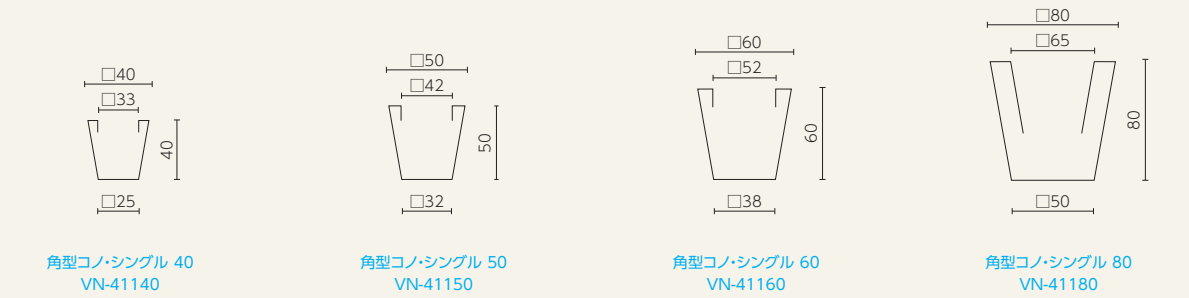

○樹脂製品は、その特性によりカタログ掲載サイズより5%程度の誤差が生じる場合があります。

ウーヴェ **VOIDOM** バイバイ **VOIDOM** アルマ **VOIDOM**

ストーン **VOIDOM**

ブロー **VOIDOM**

セントロ・シングル **VOIDOM**

角型コノ・シングル **VOIDOM**

コノ・シングル **VOIDOM**

■ レチューザ・プレミアム・シリーズ