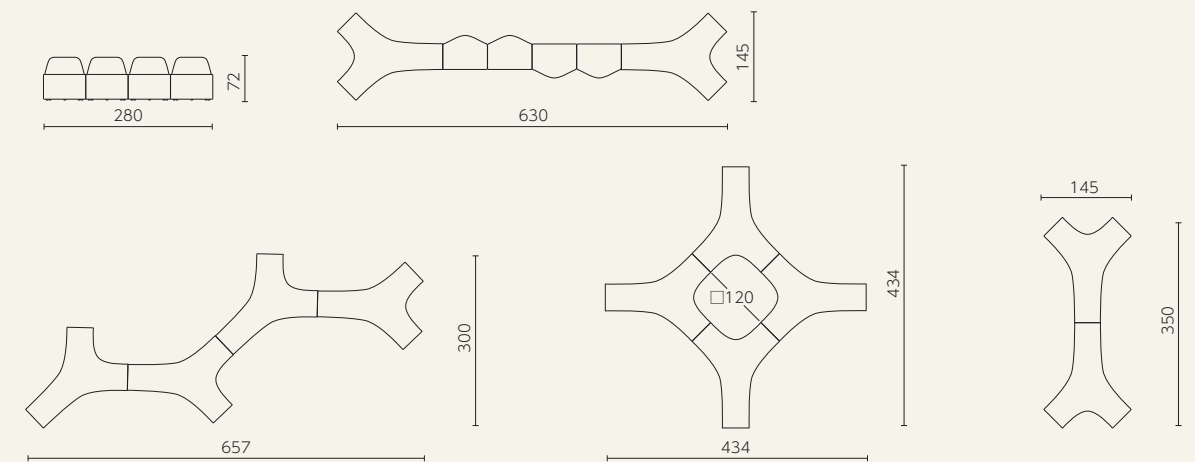

■ ライト付きモデル・シリーズ

○樹脂製品は、その特性によりカタログ掲載サイズより5%程度の誤差が生じる場合があります。

ポーンズ

VONDOM®

※クリズミサイズ：P157参照

■ ファニチャー・シリーズ

○樹脂製品は、その特性によりカタログ掲載サイズより5%程度の誤差が生じる場合があります。

レン

MOC MATSUO ORIGINAL COLLECTION

レン設置例

ループ

SERRALINGA DESIGNERS

リンポ

CottaPot

※ホリー・オールサイズ：P170参照

ジェットラグ

MOC MATSUO ORIGINAL COLLECTION

ジェットラグ設置例