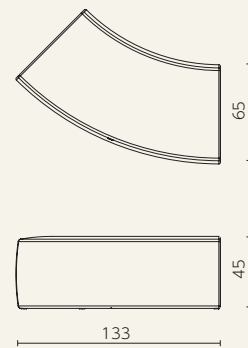

アンド ジョイントベンチ
VN-60006