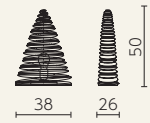

■ ボンドム・シリーズ

◎樹脂製品は、その特性によりカタログ掲載サイズより5%程度の誤差が生じる場合があります。

クリズミィ

VONDOM®

クリズミィ 50
VN-49070W-L

クリズミィ 100
VN-49073 X-L

クリズミィ 150
VN-49071 X-L

モマ