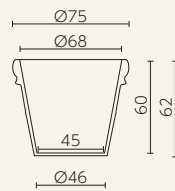

ドッピオ・ボルド75
ER-1753