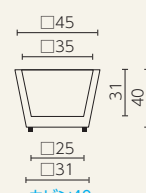

カビン40
SD-450-045