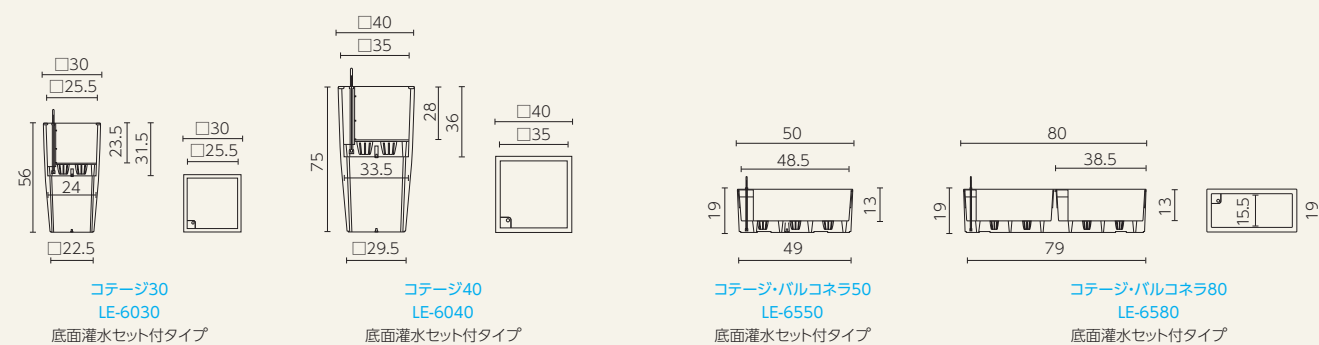

コテージ

コテージ・バルコネラ