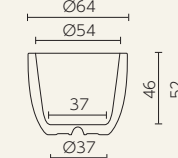

エトリア64
ER-2447

オーパス

euro plast