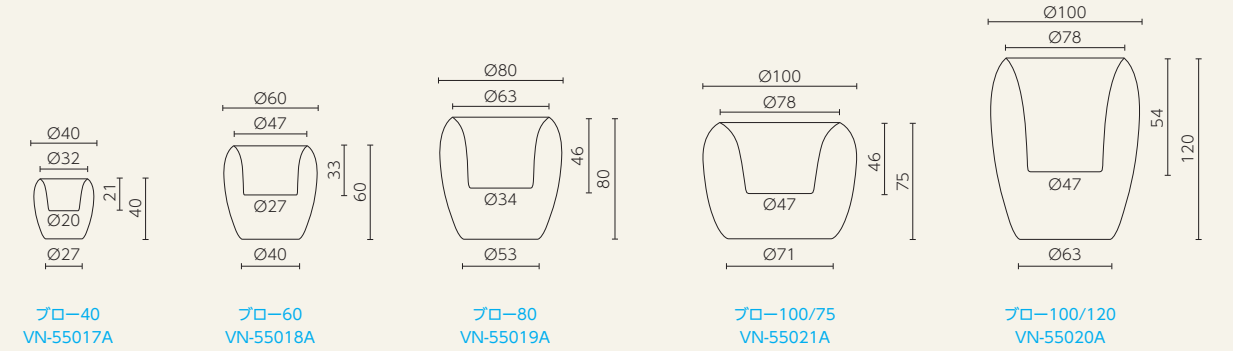

○樹脂製品は、その特性によりカタログ掲載サイズより5%程度の誤差が生じる場合があります。

ウーヴェ **VOIDOM** バイバイ **VOIDOM** アルマ **VOIDOM**

ストーン **VOIDOM**

ブロー **VOIDOM**

セントロ・シングル **VOIDOM**

角型コノ・シングル **VOIDOM**

コノ・シングル **VOIDOM**

■ レチューザ・プレミアム・シリーズ