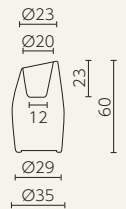

マダム60
EP-6217