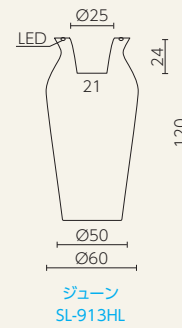

■ ライト付きモデル・シリーズ

●樹脂製品は、その特性によりカタログ掲載サイズより5%程度の誤差が生じる場合があります。

ルーナ

SERRALUNGA
DESIGNERS

スフェラ

euro3plast

キューブ

euro3plast

キューブハイ

euro3plast

カセットキューブ

euro3plast

カセットキューブハイ

euro3plast

アイコン

euro3plast

トーレ

SERRALUNGA

イリイ

euro3plast

キアム

euro3plast

ニューポットハイ

SERRALUNGA
DESIGNERS

クアドラム

SERRALUNGA

カビンハイ

SERRALUNGA
DESIGNERS

セービングスペース

plus+

ジューン

plus+

ニューポットマキシ

SERRALUNGA
DESIGNERS

ミングハイ

SERRALUNGA
DESIGNERS

ボルダートリスチオ

SERRALUNGA

ホーン

plus+

マルカントニオ

SERRALUNGA

ルー

plus+

バスワン/バストゥ

SERRALUNGA
DESIGNERS

バイバイ

SERRALUNGA
DESIGNERS

VONDOM