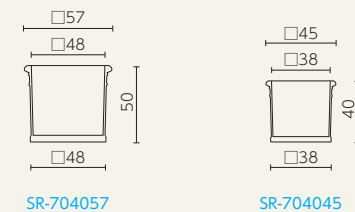

SR-704045

リーフキューブ S.ROCCO

SR-704057