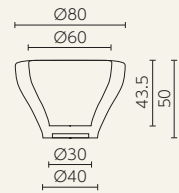

ミング
SD-200-080