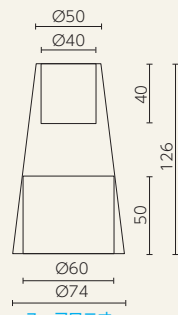

カビン・ファミリー

SERRALINGA
DESIGNERS

ユーフロニオ
SD-650-074