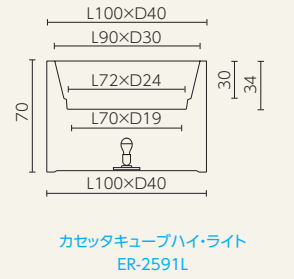

カセットキューブハイ

euro3plast