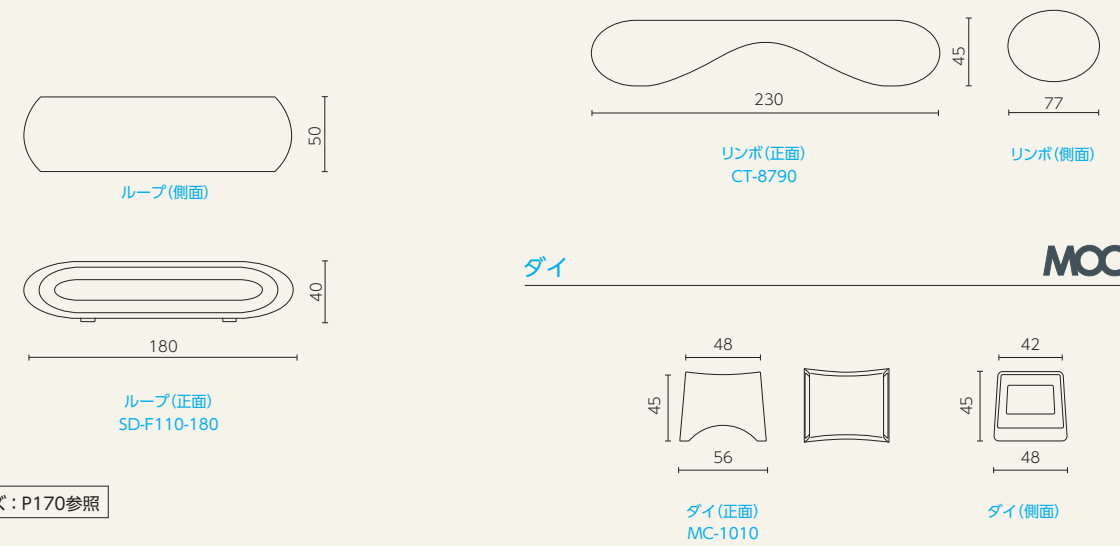

リンポ

CottaPot