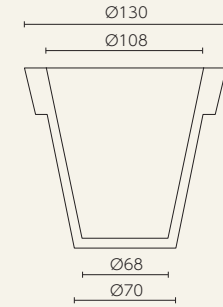

バスワン
SL-613

バストゥ
SD-900-160

ビッグ・ボー
SD-900-200

■ セラリング・デザイナーズ・シリーズ

◎樹脂製品は、その特性によりカタログ掲載サイズより5%程度の誤差が生じる場合があります。

ピサ

SERRALINGA
DESIGNERS

ピサ
SD-500-052