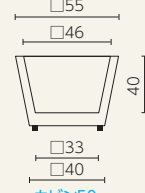

カビン50
SD-450-055