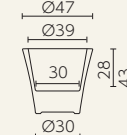

オーパス47
ER-2482