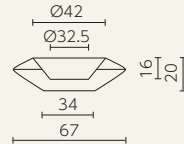

インオービタ

SERRALINGA
DESIGNERS

インオービタ
SD-700-067