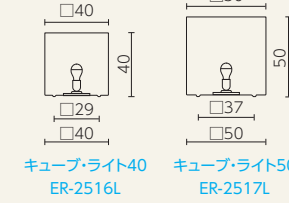

キューブ

euro3plast