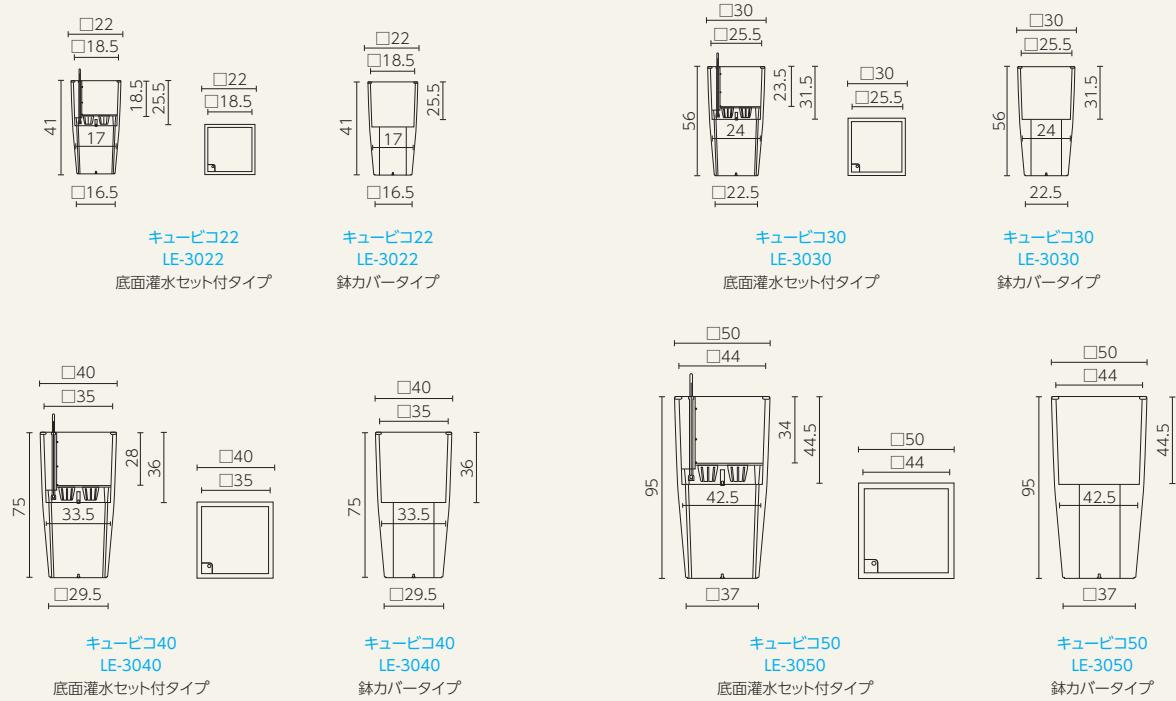

■ レチューザ・プレミアム・シリーズ

◎樹脂製品は、その特性によりカタログ掲載サイズより5%程度の誤差が生じる場合があります。

キュービコ