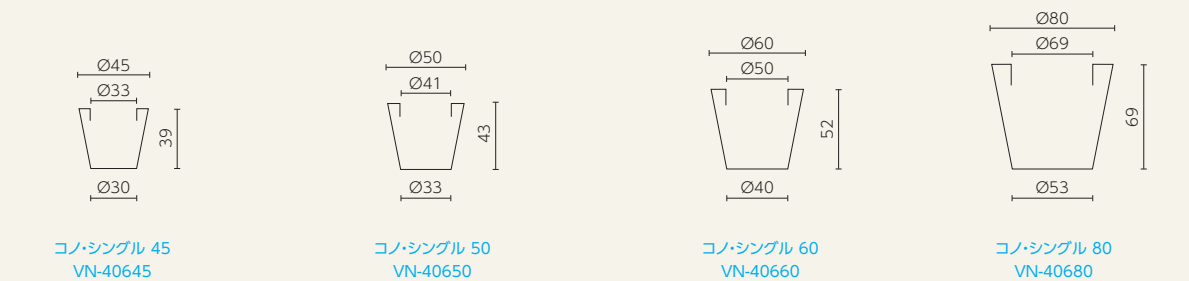

○樹脂製品は、その特性によりカタログ掲載サイズより5%程度の誤差が生じる場合があります。

ウーヴェ **VOIDOM** バイバイ **VOIDOM** アルマ **VOIDOM**

ストーン **VOIDOM**

ブロー **VOIDOM**

セントロ・シングル **VOIDOM**

角型コノ・シングル **VOIDOM**

コノ・シングル **VOIDOM**

■ レチューザ・プレミアム・シリーズ