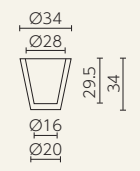

SERRALINGA
DESIGNERS

ニューポット34
SD-750-034

ニューポット40
SD-750-040

ニューポット50
SD-750-050

ニューポット60
SD-750-060

ニューポット70
SD-750-070

ニューポットハイ
SD-800-034

ニューポットマキシ
SD-810-044