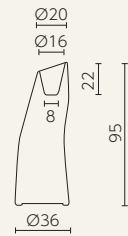

マダム95
EP-6218