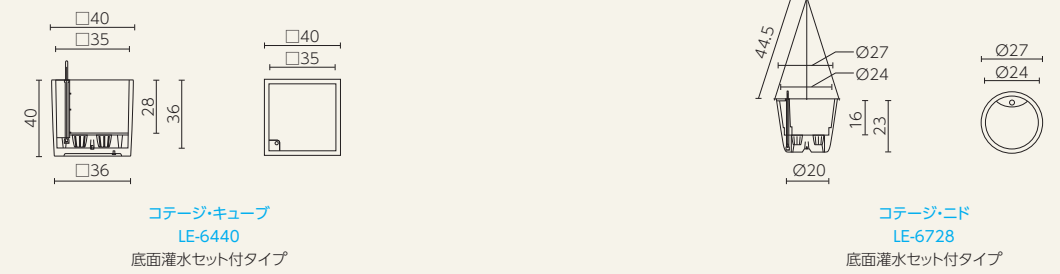

コテージ・キューブ

コテージ・ノド