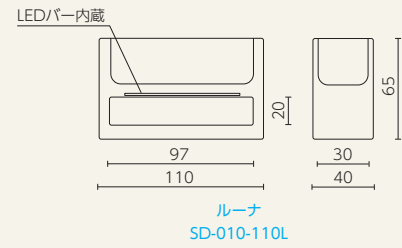

ロマンスクエア

CottaPot

トラディショナル

CottaPot

■ ライト付きモデル・シリーズ

●樹脂製品は、その特性によりカタログ掲載サイズより5%程度の誤差が生じる場合があります。

ルーナ

SERRALUNGA
DESIGNERS