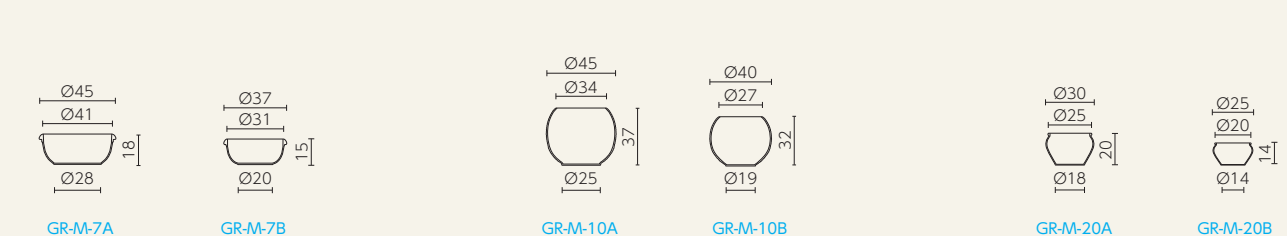

ロードス バーラ スブラ