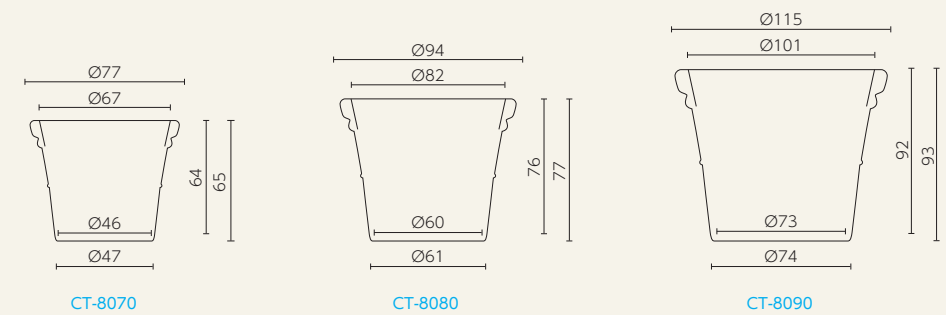

■ レチューザ・エコノミー・シリーズ

◎樹脂製品は、その特性によりカタログ掲載サイズより5%程度の誤差が生じる場合があります。

コラム

ラウンド

コテージ・トリオ

コテージ

コテージ・バルコネラ

コテージ・キューブ

コテージ・ノド

■ コタポット・シリーズ

◎樹脂製品は、その特性によりカタログ掲載サイズより5%程度の誤差が生じる場合があります。

MADE IN AUSTRALIA
POLYETHYLENE

ゾーイ

CottaPot

ロマンスクエア

CottaPot

トラディショナル

CottaPot