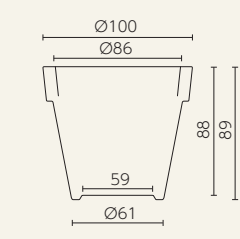

アイコン100
ER-2542