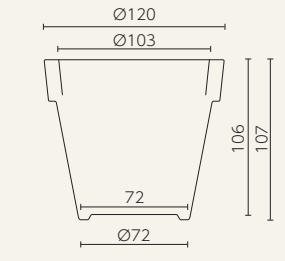

アイコン120
ER-2543