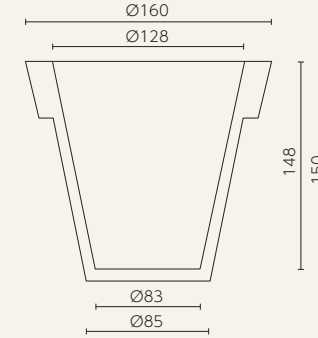

バスワン
SL-613

バストゥ
SD-900-160

ビッグ・ボー
SD-900-200

■ セラリング・デザイナーズ・シリーズ

◎樹脂製品は、その特性によりカタログ掲載サイズより5%程度の誤差が生じる場合があります。

ピサ

SERRALINGA
DESIGNERS

ピサ
SD-500-052