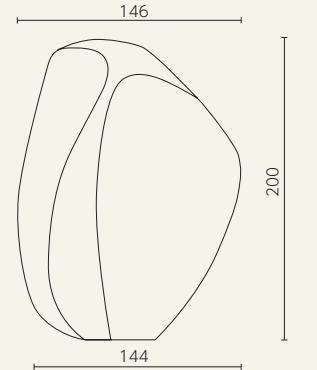

ホリーオール
SD-960

ミスト・ツリー SERRALUNGA DESIGNERS フロー SERRALUNGA DESIGNERS

ミストツリーⅠ
SD-930

ミストツリーⅡ
SD-931

ミストツリーⅢ
SD-932

フロー
SD-920

フロー
SD-921

バスワン/バストゥ SERRALUNGA DESIGNERS ビッグ・ボー SERRALUNGA DESIGNERS