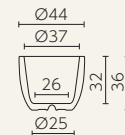

インオービタ

SERRALINGA
DESIGNERS

インオービタ
SD-700-067

■ ユーロスリー・プラスト・キリアコレクション

◎樹脂製品は、その特性によりカタログ掲載サイズより5%程度の誤差が生じる場合があります。

エトリア

euro plast

エトリア44
ER-2319