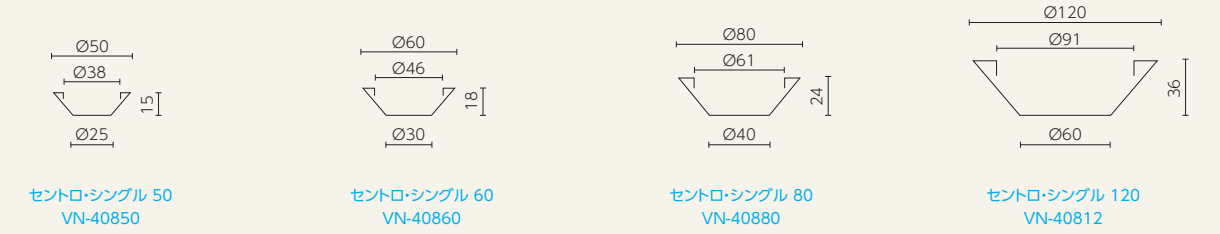

○樹脂製品は、その特性によりカタログ掲載サイズより5%程度の誤差が生じる場合があります。

ウーヴェ **VOIDOM** バイバイ **VOIDOM** アルマ **VOIDOM**

ストーン **VOIDOM**

ブロー **VOIDOM**

セントロ・シングル **VOIDOM**

角型コノ・シングル **VOIDOM**

コノ・シングル **VOIDOM**

■ レチューザ・プレミアム・シリーズ