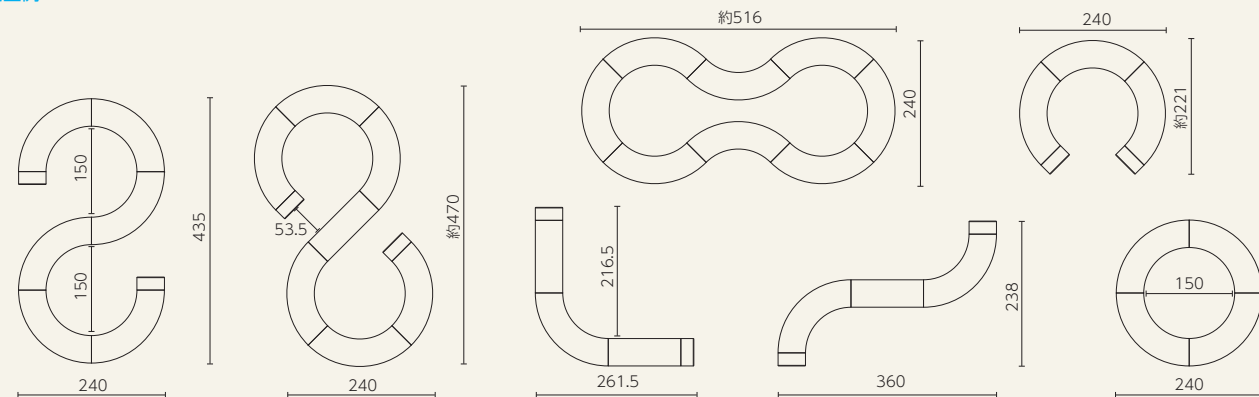

VONDOM®

※クリズミサイズ：P157参照

■ ファニチャー・シリーズ

○樹脂製品は、その特性によりカタログ掲載サイズより5%程度の誤差が生じる場合があります。

レン

MOC MATSUO ORIGINAL COLLECTION

レン設置例

ループ