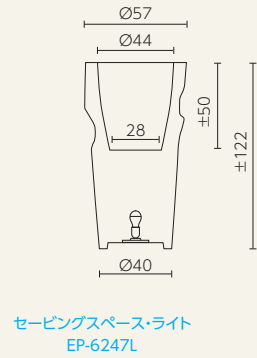

セービングスペース

plus+