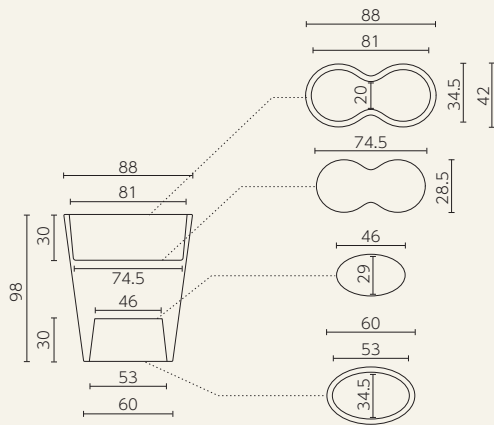

リバース
EP-6227

ショック plus+ セービングスペース plus+ マダム plus+