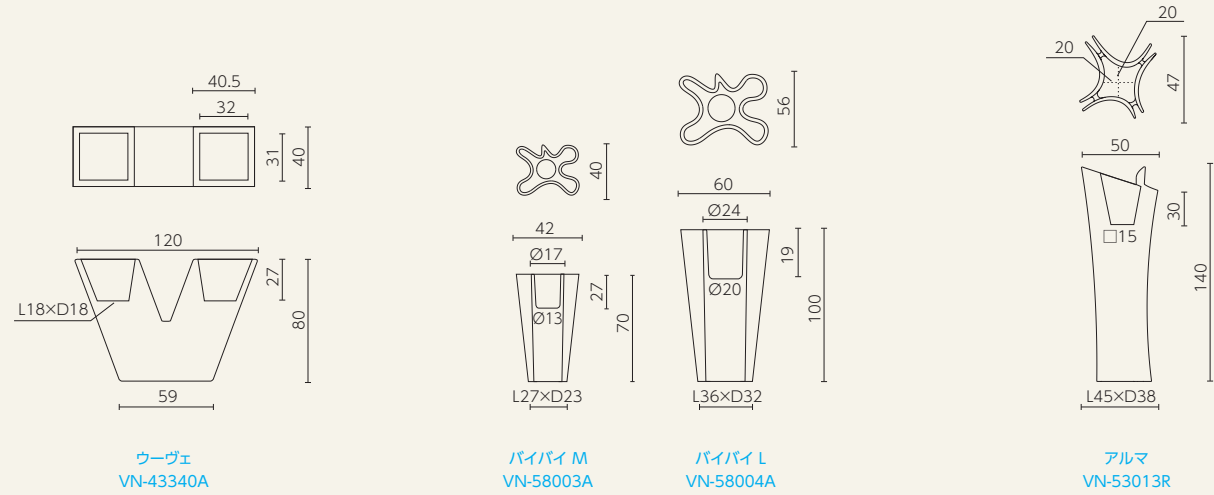

○樹脂製品は、その特性によりカタログ掲載サイズより5%程度の誤差が生じる場合があります。

ウーヴェ **VOIDOM** バイバイ **VOIDOM** アルマ **VOIDOM**

ストーン **VOIDOM**

ブロー **VOIDOM**

セントロ・シングル **VOIDOM**

角型コノ・シングル **VOIDOM**

コノ・シングル **VOIDOM**

■ レチューザ・プレミアム・シリーズ