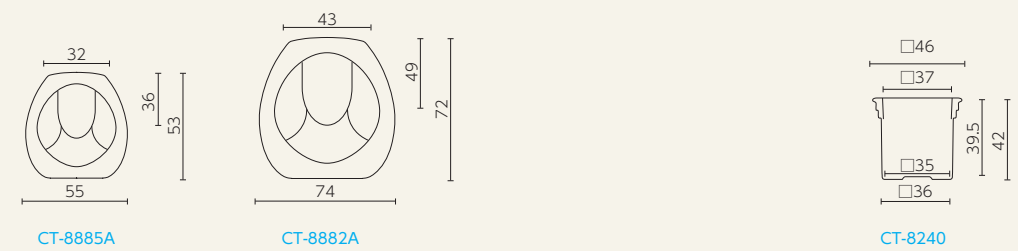

ロマンスクエア

CottaPot

トラディショナル

CottaPot