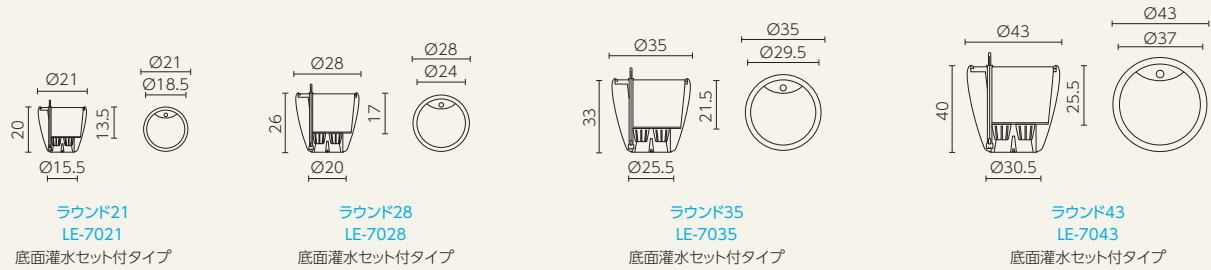

キュービコ・アルト

ダイヤモンド

■ レチューザ・エコノミー・シリーズ

◎樹脂製品は、その特性によりカタログ掲載サイズより5%程度の誤差が生じる場合があります。

コラム

ラウンド

コテージ・トリオ

コテージ