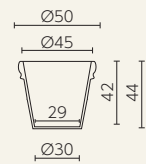

ドッピオ・ボルド50
ER-1749