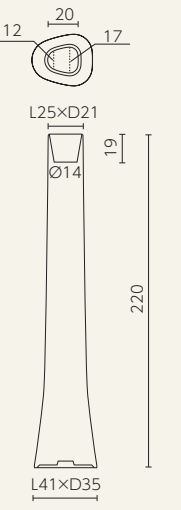

■ ボンドム・シリーズ

◎樹脂製品は、その特性によりカタログ掲載サイズより5%程度の誤差が生じる場合があります。

クリズミィ

VONDOM®

クリズミィ 50
VN-49070W-L

クリズミィ 100
VN-49073 X-L

クリズミィ 150
VN-49071 X-L

モマ

VONDOM®

ボーンズ S
VN-57002A

ボーンズ M
VN-57003A

ボーンズ L
VN-57004A

ボーンズ トール
VN-57001A

アダマン

VONDOM®

アダマン S
VN-49064A

○樹脂製品は、その特性によりカタログ掲載サイズより5%程度の誤差が生じる場合があります。

ウーヴェ **VOIDOM** バイバイ **VOIDOM** アルマ **VOIDOM**

ストーン **VOIDOM**

ブロー **VOIDOM**

セントロ・シングル **VOIDOM**

角型コノ・シングル **VOIDOM**

コノ・シングル **VOIDOM**

■ レチューザ・プレミアム・シリーズ