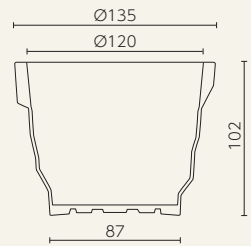

◎樹脂製品は、その特性によりカタログ掲載サイズより5%程度の誤差が生じる場合があります。

タムボ plus+ ドロップ plus+ ダイヤモンド plus+

タムボ
EP-6222

ドロップ
EP-6254

ダイヤモンド72
EP-6213

ダイヤモンド98
EP-6214

レベロ plus+ リバース plus+

レベロ65
EP-6233