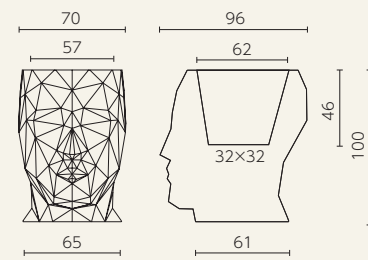

アダマン L
VN-49074A

ファズ

VONDOM®