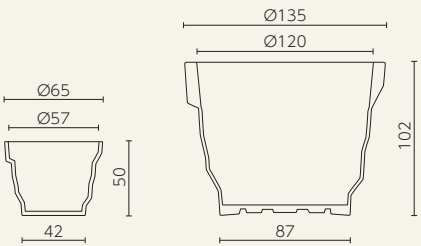

◎樹脂製品は、その特性によりカタログ掲載サイズより5%程度の誤差が生じる場合があります。

タムボ plus+ ドロップ plus+ ダイヤモンド plus+

タムボ
EP-6222

ドロップ
EP-6254

ダイヤモンド72
EP-6213

ダイヤモンド98
EP-6214

レベロ plus+ リバース plus+

レベロ65
EP-6233