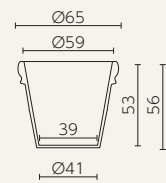

ドッピオ・ボルド65
ER-1752