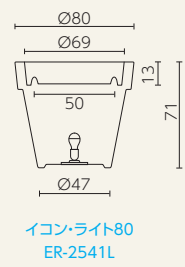

アイコン

euro3plast