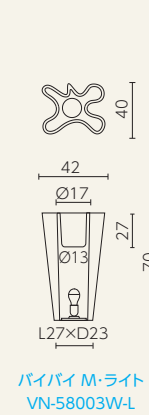

バスワン/バストゥ

SERRALUNGA
DESIGNERS

バイバイ

SERRALUNGA
DESIGNERS

VONDOM

■ ライト付きモデル・シリーズ

○樹脂製品は、その特性によりカタログ掲載サイズより5%程度の誤差が生じる場合があります。

ポーンズ