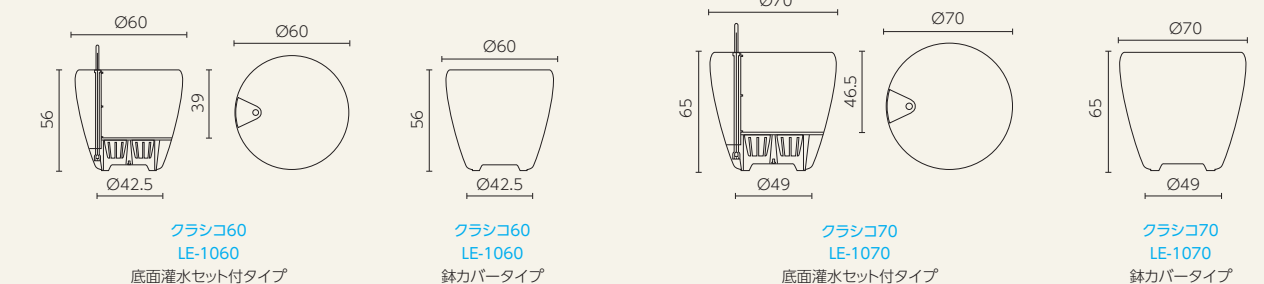

キュービコ・アルト

ダイヤモンド