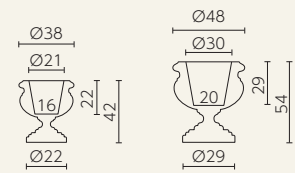

クアドラム51
ER-2420

アイコン80
ER-2541

アイコン100
ER-2542

アイコン120
ER-2543

■ ユーロスリー・プラスト・エトリアコレクション

◎樹脂製品は、その特性によりカタログ掲載サイズより5%程度の誤差が生じる場合があります。

エトラスカ

エトラスカ38
ER-1944