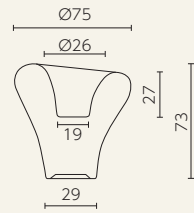

■ プラストコレクション・シリーズ

◎樹脂製品は、その特性によりカタログ掲載サイズより5%程度の誤差が生じる場合があります。

タムボ plus+ ドロップ plus+ ダイヤモンド plus+

タムボ
EP-6222