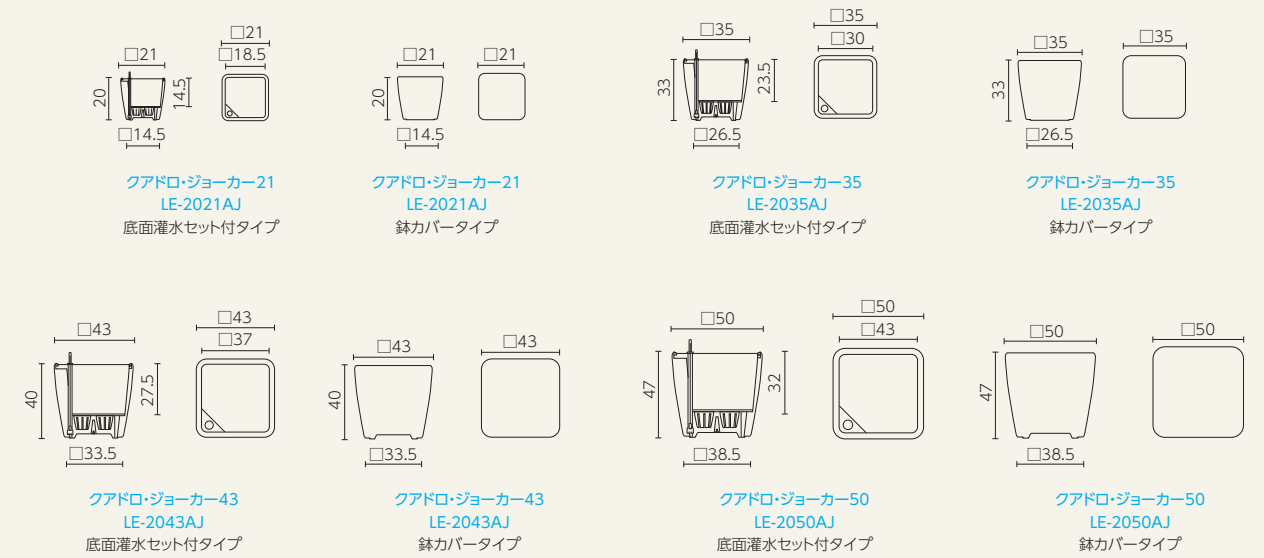

クアドロ・ジョーカー