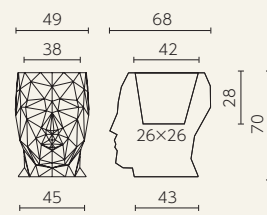

アダマン M
VN-49060A