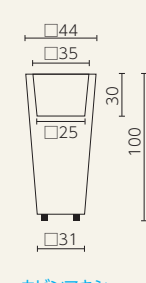

カビンマキシ
SD-550-044