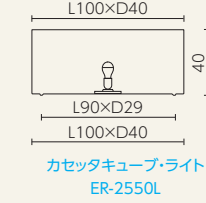

カセットキューブ

euro3plast