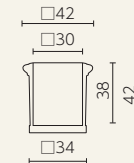

スクエア・フェストナート

カメラ

SL-981