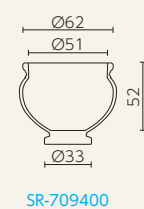

SR-011120

ライオンポットフット S.ROCCO

L23xD14

カセットフェストナート S.ROCCO

SR-701100

SR-701075

SR-701050

スキャネラッタ S.ROCCO