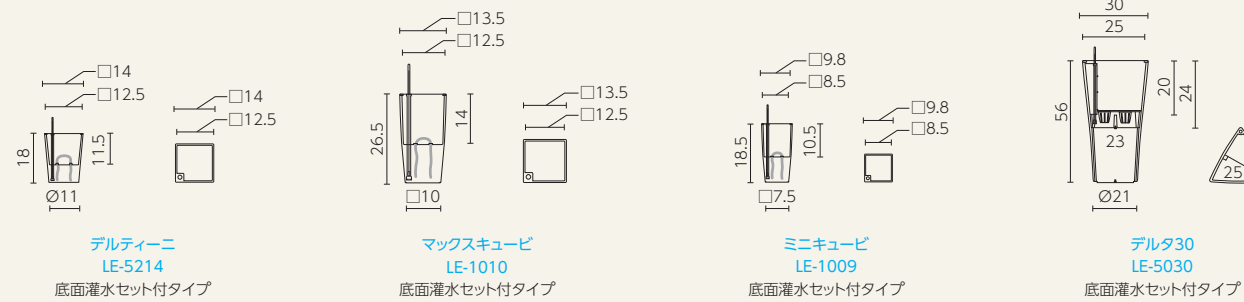

◎樹脂製品は、その特性によりカタログ掲載サイズより5%程度の誤差が生じる場合があります。

キュービコ

クアドロ・ジョーカー

デルティエニ

マックスキュービ

ミニキュービ

デルタ30

クラシコ・ジョーカー