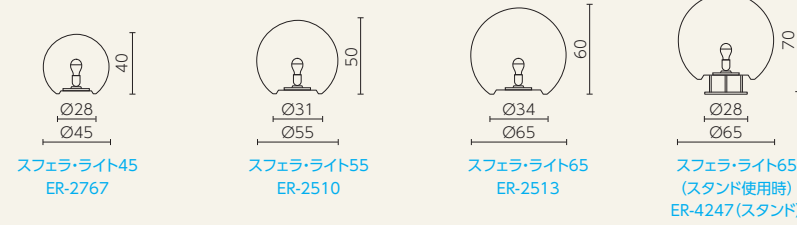

スフェラ

euro3plast