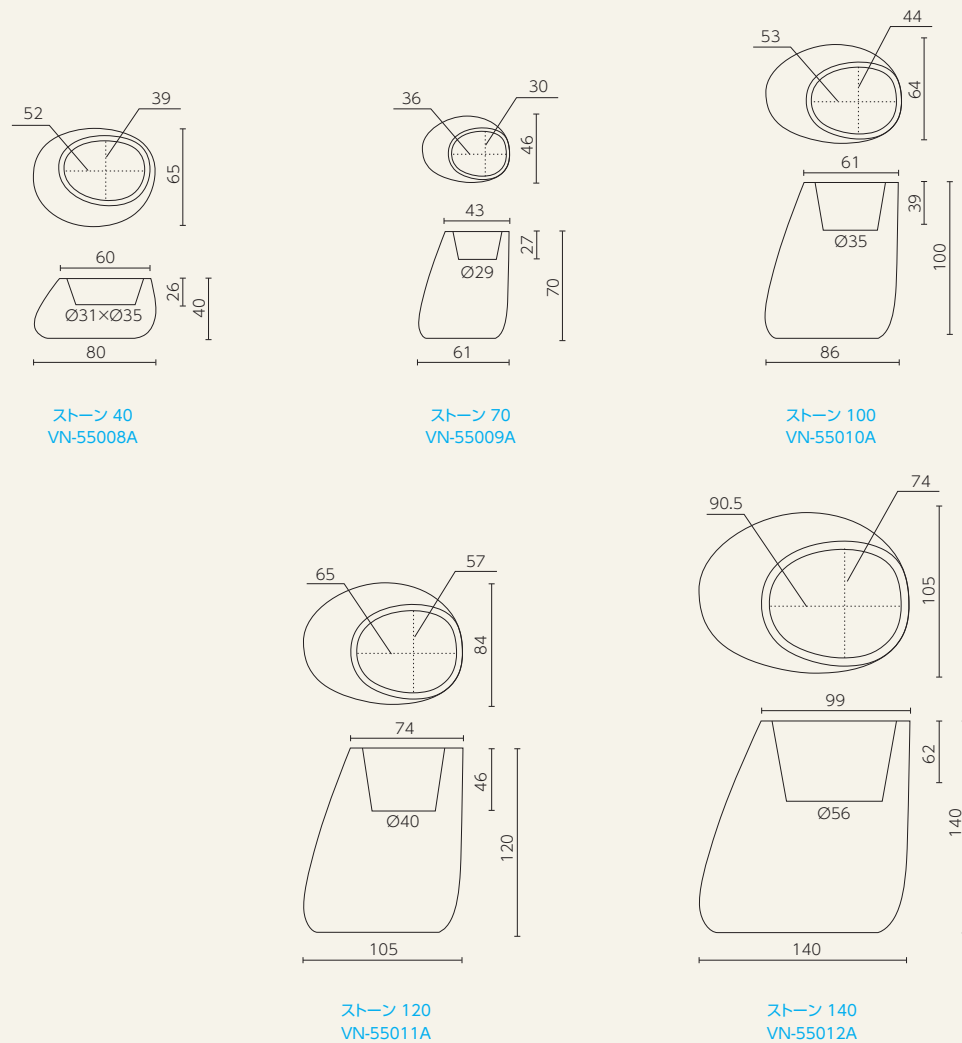

○樹脂製品は、その特性によりカタログ掲載サイズより5%程度の誤差が生じる場合があります。

ウーヴェ **VOIDOM** バイバイ **VOIDOM** アルマ **VOIDOM**

ストーン **VOIDOM**

ブロー **VOIDOM**

セントロ・シングル **VOIDOM**

角型コノ・シングル **VOIDOM**

コノ・シングル **VOIDOM**

■ レチューザ・プレミアム・シリーズ