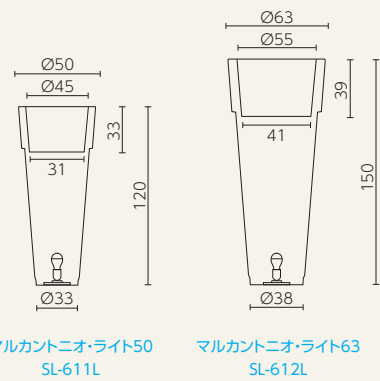

マルカントニオ

SERRALUNGA