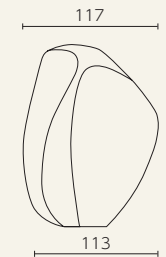

■ プラストコレクション・シリーズ

◎樹脂製品は、その特性によりカタログ掲載サイズより5%程度の誤差が生じる場合があります。

タムボ plus+ ドロップ plus+ ダイヤモンド plus+

レベロ plus+ リバース plus+

ショック plus+ セービングスペース plus+ マダム plus+

■ セラルンガ・デザイナーズ・シリーズ

◎樹脂製品は、その特性によりカタログ掲載サイズより5%程度の誤差が生じる場合があります。

レディ・マリー SERRALUNGA DESIGNERS レディ・ジェーン/ミス・ジェーン SERRALUNGA DESIGNERS ホリーオール SERRALUNGA DESIGNERS

ミスト・ツリー SERRALUNGA DESIGNERS フロー SERRALUNGA DESIGNERS

フロー
SD-920

バスワン/バストゥ SERRALUNGA DESIGNERS ビッグ・ボー SERRALUNGA DESIGNERS