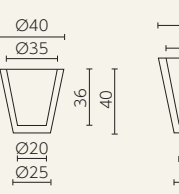

ニューポット50
SD-750-050

ニューポット40
SD-750-040