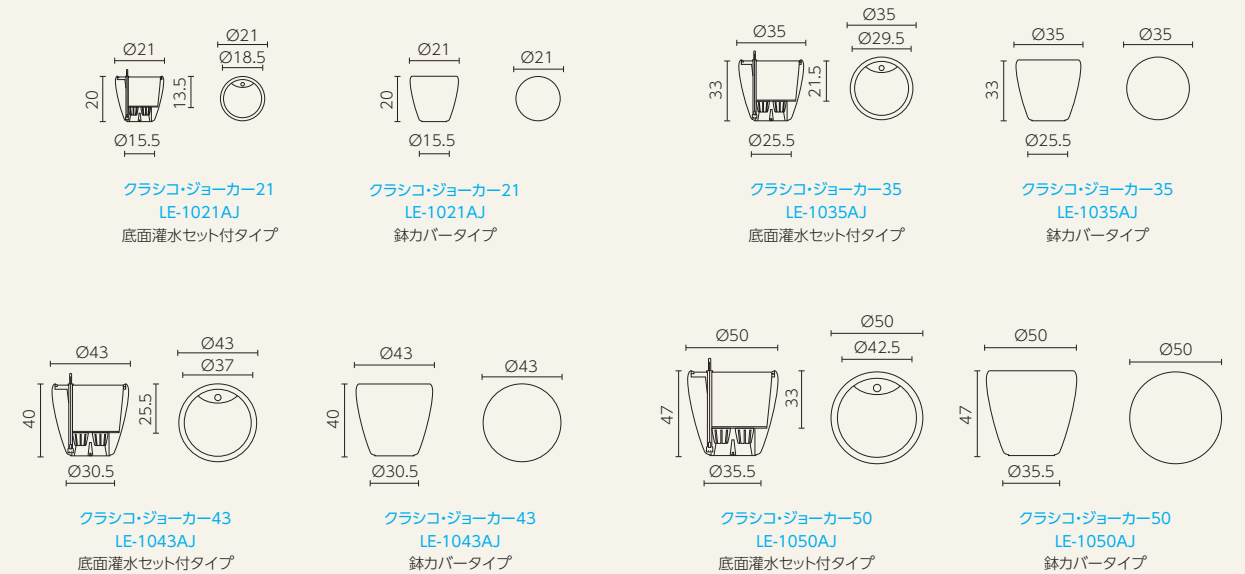

◎樹脂製品は、その特性によりカタログ掲載サイズより5%程度の誤差が生じる場合があります。

キュービコ

クアドロ・ジョーカー

デルティエニ

マックスキュービ

ミニキュービ

デルタ30

クラシコ・ジョーカー