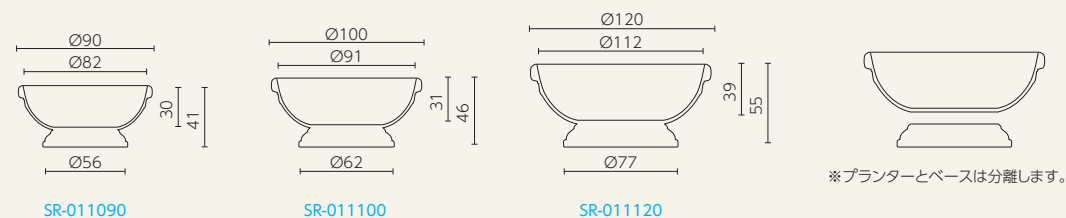

SR-T602LG-100

SR-T602LG-080

SR-T602LG-060

グランデュカ S.ROCCO

SR-IT004

リーフボウル(ベース付) S.ROCCO

SR-011090

SR-011100