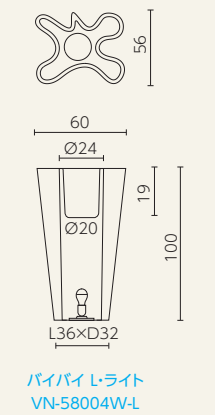

■ ライト付きモデル・シリーズ

●樹脂製品は、その特性によりカタログ掲載サイズより5%程度の誤差が生じる場合があります。

ルーナ

SERRALUNGA
DESIGNERS

スフェラ

euro3plast

キューブ

euro3plast

キューブハイ

euro3plast

カセットキューブ

euro3plast

カセットキューブハイ

euro3plast

アイコン

euro3plast

トーレ

SERRALUNGA

イリイ

euro3plast

キアム

euro3plast

ニューポットハイ

SERRALUNGA
DESIGNERS

クアドラム

SERRALUNGA

カビンハイ

SERRALUNGA
DESIGNERS

セービングスペース

plus+

ジューン

plus+

ニューポットマキシ

SERRALUNGA
DESIGNERS

ミングハイ

SERRALUNGA
DESIGNERS

ボルダートリスチオ

SERRALUNGA

ホーン

plus+

マルカントニオ

SERRALUNGA

ルー

plus+

バスワン/バストゥ

SERRALUNGA
DESIGNERS

バイバイ

SERRALUNGA
DESIGNERS

VONDOM