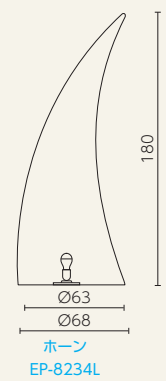

■ ライト付きモデル・シリーズ

●樹脂製品は、その特性によりカタログ掲載サイズより5%程度の誤差が生じる場合があります。

ルーナ

SERRALUNGA
DESIGNERS

スフェラ

euro3plast

キューブ

euro3plast

キューブハイ

euro3plast

カセットキューブ

euro3plast

カセットキューブハイ

euro3plast

アイコン

euro3plast

トーレ

SERRALUNGA

イリイ

euro3plast

キアム

euro3plast

ニューポットハイ

SERRALUNGA
DESIGNERS

クアドラム

SERRALUNGA

カビンハイ

SERRALUNGA
DESIGNERS

セービングスペース

plus+

ジューン

plus+

ニューポットマキシ

SERRALUNGA
DESIGNERS

ミングハイ

SERRALUNGA
DESIGNERS

ボルダートリスチオ

SERRALUNGA

ホーン

plus+

マルカントニオ

SERRALUNGA

ルー

plus+

バスワン/バストゥ

SERRALUNGA
DESIGNERS

バイバイ

SERRALUNGA
DESIGNERS

VONDOM