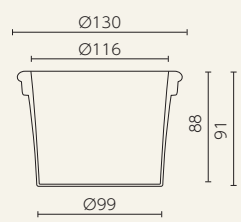

シンドロ130
ER-2161