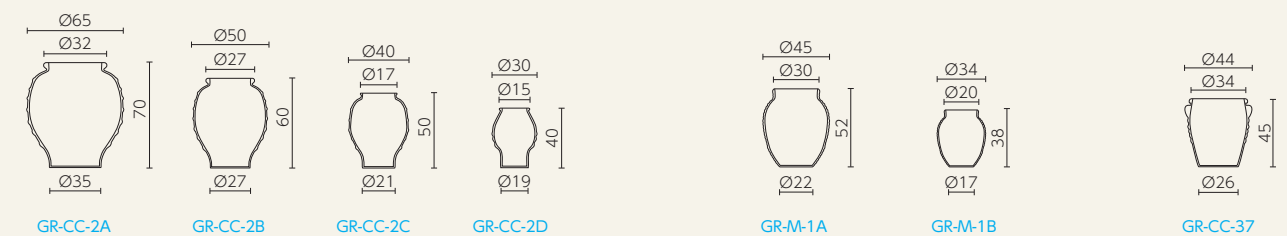

■ギリシャ・クレタ島・シリーズ

◎ギリシャ・クレタ島シリーズはハンドメイド品であるため、同じモデルでも、サイズや模様は個体差があります。

ルバーキ ピサーリ

グラストラ ツアラキー コロウパ

アンベロス コリントス フェストス ストモシア ミコノス

フラスカ モナホ

ボガツォピサーロ ピトス

コロニオス フノッソス エグザーラ