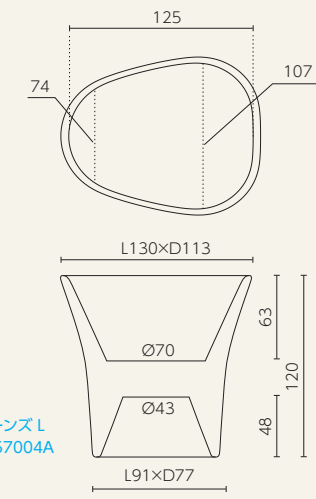

ボーンズ L
VN-57004A