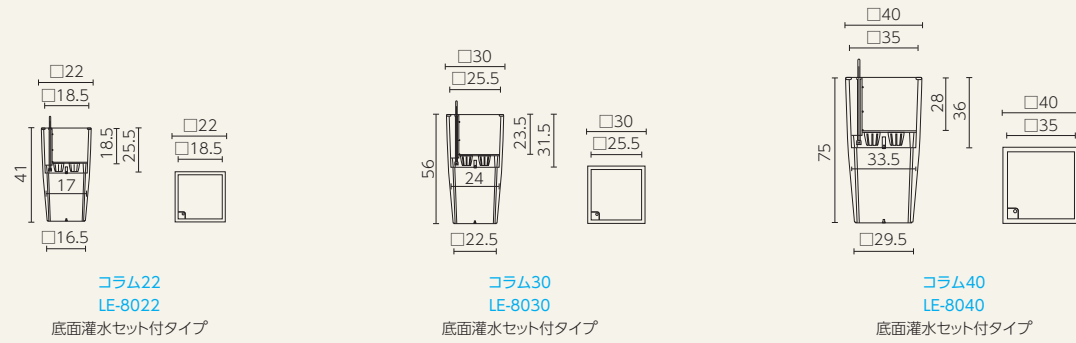

キュービコ・アルト

ダイヤモンド

■ レチューザ・エコノミー・シリーズ

◎樹脂製品は、その特性によりカタログ掲載サイズより5%程度の誤差が生じる場合があります。

コラム

ラウンド

コテージ・トリオ

コテージ