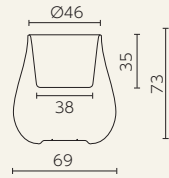

ドロップ
EP-6254