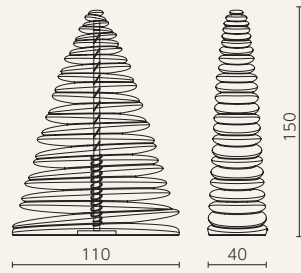

■ ボンドム・シリーズ

◎樹脂製品は、その特性によりカタログ掲載サイズより5%程度の誤差が生じる場合があります。

クリズミィ

VONDOM®

クリズミィ 50
VN-49070W-L

クリズミィ 100
VN-49073 X-L

クリズミィ 150
VN-49071 X-L

モマ