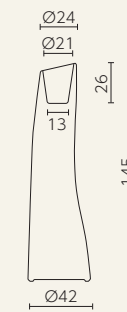

マダム145
EP-6219