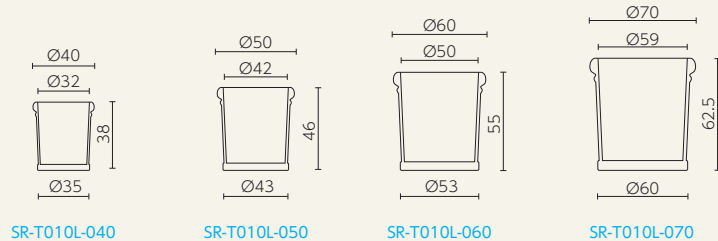

SL-975

■ エスロッコ・シリーズ

◎エスロッコトスカナーナシリーズはハンドメイド品であるため、同じモデルでも、サイズや模様は個体差があります。

壺 S.ROCCO

SR-418070

SR-418090

リスチオシリンダー S.ROCCO

SR-T010L-040