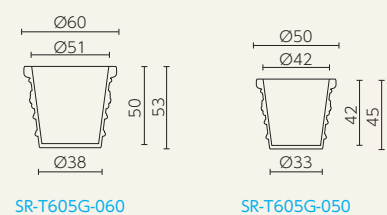

SR-T605G-050

アトラスフェストナート S.ROCCO

SR-T605G-060