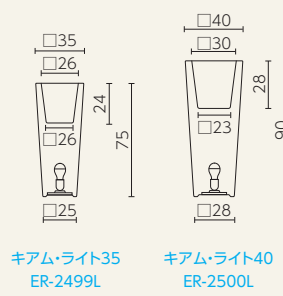

キアム

euro3plast