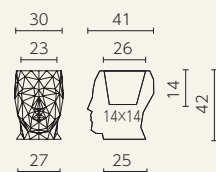

アダマン

VONDOM®

アダマン S
VN-49064A