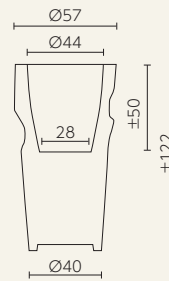

セービングスペース
EP-6247