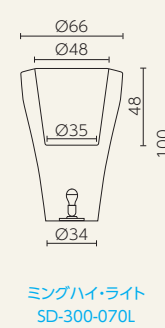

ミングハイ

SERRALUNGA
DESIGNERS