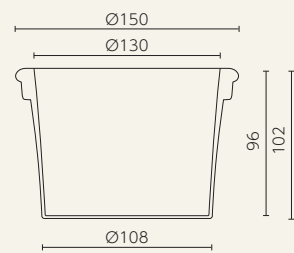

シンドロ72
ER-2164

シンドロ90
ER-2163

シンドロ110
ER-2162

シンドロ130
ER-2161

シンドロ150
ER-2151

■ セラルンガシリーズ

◎樹脂製品は、その特性によりカタログ掲載サイズより5%程度の誤差が生じる場合があります。

スクエア・フェストナート