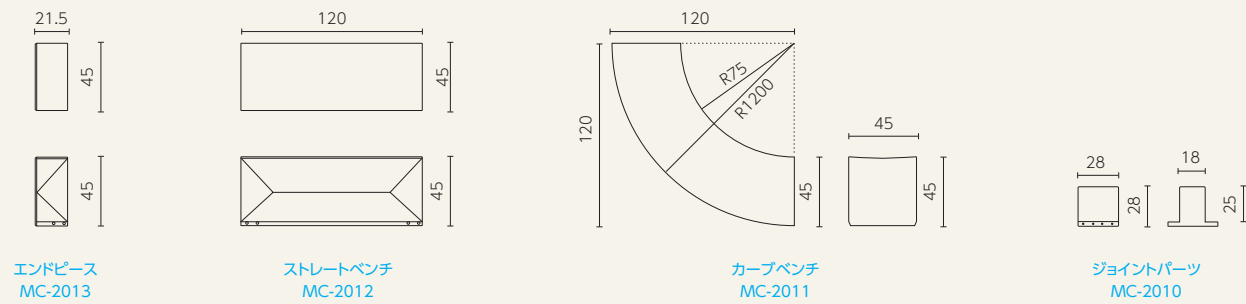

VONDOM®

※クリズミサイズ：P157参照

■ ファニチャー・シリーズ

○樹脂製品は、その特性によりカタログ掲載サイズより5%程度の誤差が生じる場合があります。

レン

MOC MATSUO ORIGINAL COLLECTION

レン設置例

ループ