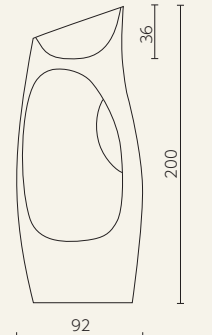

■ セラルンガ・デザイナーズ・シリーズ

◎樹脂製品は、その特性によりカタログ掲載サイズより5%程度の誤差が生じる場合があります。

レディ・マリー SERRALUNGA DESIGNERS レディ・ジェーン/ミス・ジェーン SERRALUNGA DESIGNERS ホリーオール SERRALUNGA DESIGNERS

レディ・マリー
SD-955

ミス・ジェーン
SD-951

レディ・ジェーン
SD-950