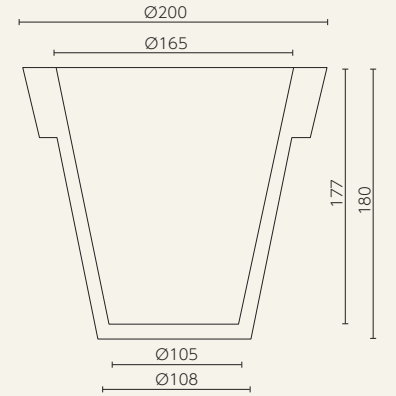

ビッグ・ボー
SD-900-200