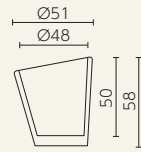

バスワン
SL-613

バストゥ
SD-900-160

ビッグ・ボー
SD-900-200

■ セラリング・デザイナーズ・シリーズ

◎樹脂製品は、その特性によりカタログ掲載サイズより5%程度の誤差が生じる場合があります。

ピサ

SERRALINGA
DESIGNERS

ピサ
SD-500-052