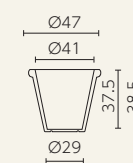

■ ユーロスリー・プラスト・エトリアコレクション

◎樹脂製品は、その特性によりカタログ掲載サイズより5%程度の誤差が生じる場合があります。

エトラスカ

ベース

インペロ

ジオッタス

ドッピオ・ボルド

シンドロ

■ セラルンガシリーズ

◎樹脂製品は、その特性によりカタログ掲載サイズより5%程度の誤差が生じる場合があります。

スクエア・フェストナート

カメラ

SL-694

長角ミレリゲ

スクエア・ミレリゲ

チューリップ鉢

ガーランド長角

ボルドアート・リスチオ

マキシ

ガーランド100

ガーランド