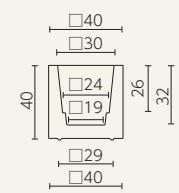

カセットキューブハイ

euro plast

キューブ40
ER-2514