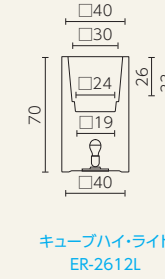

キューブハイ

euro3plast