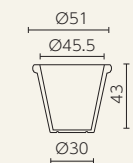

■ ユーロスリー・プラスト・エトリアコレクション

◎樹脂製品は、その特性によりカタログ掲載サイズより5%程度の誤差が生じる場合があります。

エトラスカ

ベース

インペロ

ジオッタス

ドッピオ・ボルド

シンドロ

■ セラルンガシリーズ

◎樹脂製品は、その特性によりカタログ掲載サイズより5%程度の誤差が生じる場合があります。

スクエア・フェストナート

カメラ

SL-695

長角ミレリゲ

スクエア・ミレリゲ

チューリップ鉢

ガーランド長角

ボルドアート・リスチオ

マキシ

ガーランド100

ガーランド