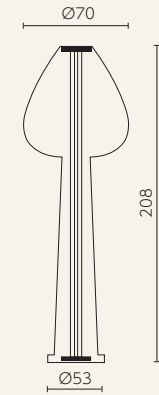

■ セラルンガ・デザイナーズ・シリーズ

◎樹脂製品は、その特性によりカタログ掲載サイズより5%程度の誤差が生じる場合があります。

レディ・マリー SERRALUNGA DESIGNERS レディ・ジェーン/ミス・ジェーン SERRALUNGA DESIGNERS ホリーオール SERRALUNGA DESIGNERS

レディ・マリー
SD-955