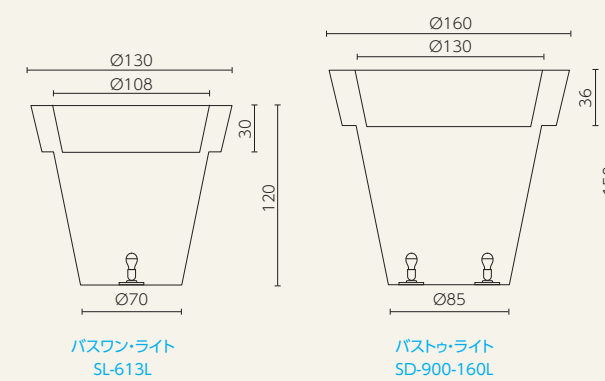

バスワン/バストゥ

SERRALUNGA
DESIGNERS

バイバイ

SERRALUNGA
DESIGNERS

VONDOM